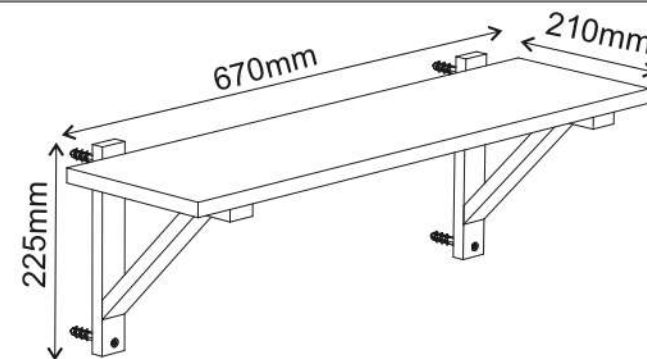

# NEPU 65

KODA	DIMENZIJE				PAKET
<b>001</b>	<b>670</b>	<b>195</b>	<b>16</b>	<b>1</b>	<b>1/1</b>
<b>002</b>	<b>225</b>	<b>205</b>	<b>32</b>	<b>2</b>	<b>1/1</b>
DODATKI				<b>1</b>	<b>1/1</b>

<p>x4 p72 Ø4x40mm</p> 	<p>x4 f28 Ø8x40mm</p> 	<p>x2 f13 Ø8x20mm</p> 	<p>x2 p21 Ø4x30mm</p> 
---	---	---	---