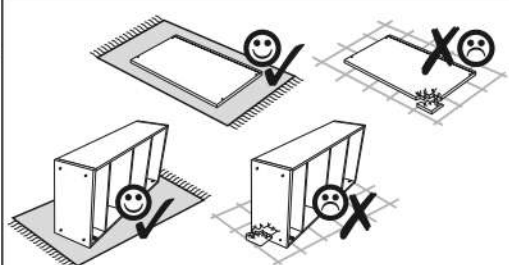

# NEPU 65

KODA	DIMENZIJE				PAKET
<b>001</b>	<b>670</b>	<b>195</b>	<b>16</b>	<b>1</b>	<b>1/1</b>
<b>002</b>	<b>225</b>	<b>205</b>	<b>32</b>	<b>2</b>	<b>1/1</b>
DODATKI				<b>1</b>	<b>1/1</b>

<p>x4 p72 Ø4x40mm</p> 	<p>x4 f28 Ø8x40mm</p> 	<p>x2 f13 Ø8x20mm</p> 	<p>x2 p21 Ø4x30mm</p> 
---	---	---	---