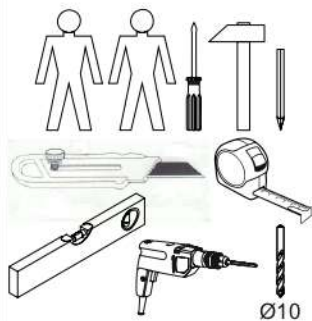

# NEPU 65

KODA	DIMENZIJE				PAKET
<b>001</b>	<b>670</b>	<b>195</b>	<b>16</b>	<b>1</b>	<b>1/1</b>
<b>002</b>	<b>225</b>	<b>205</b>	<b>32</b>	<b>2</b>	<b>1/1</b>
DODATKI				<b>1</b>	<b>1/1</b>

<p>x4 p72 Ø4x40mm</p> 	<p>x4 f28 Ø8x40mm</p> 	<p>x2 f13 Ø8x20mm</p> 	<p>x2 p21 Ø4x30mm</p> 
---	---	---	---