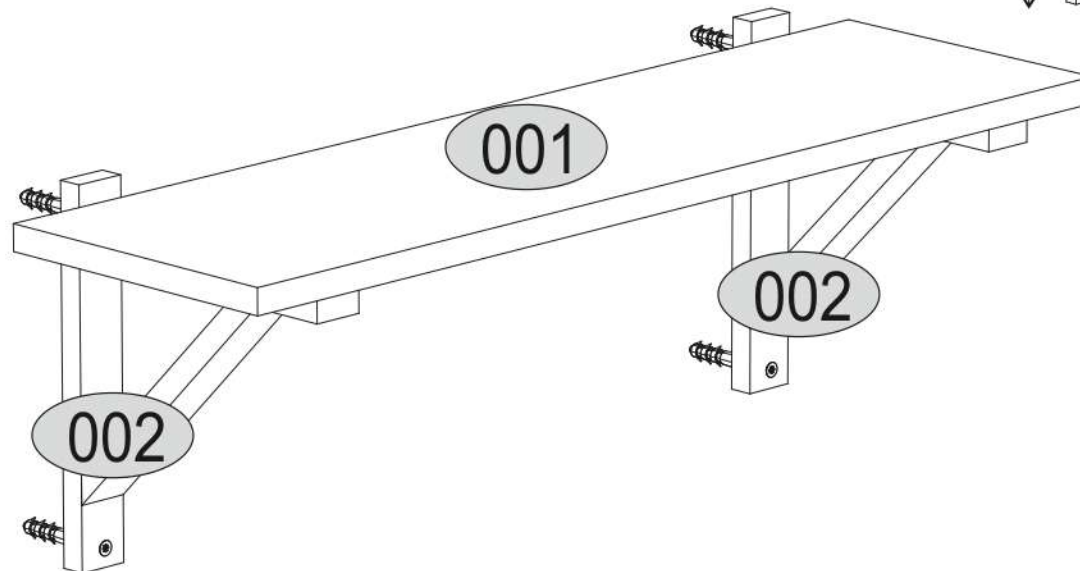

# NEPU 65

KODA	DIMENZIJE				PAKET
<b>001</b>	<b>670</b>	<b>195</b>	<b>16</b>	<b>1</b>	<b>1/1</b>
<b>002</b>	<b>225</b>	<b>205</b>	<b>32</b>	<b>2</b>	<b>1/1</b>
DODATKI				<b>1</b>	<b>1/1</b>

<p>x4 p72 Ø4x40mm</p> 	<p>x4 f28 Ø8x40mm</p> 	<p>x2 f13 Ø8x20mm</p> 	<p>x2 p21 Ø4x30mm</p> 
---	---	---	---